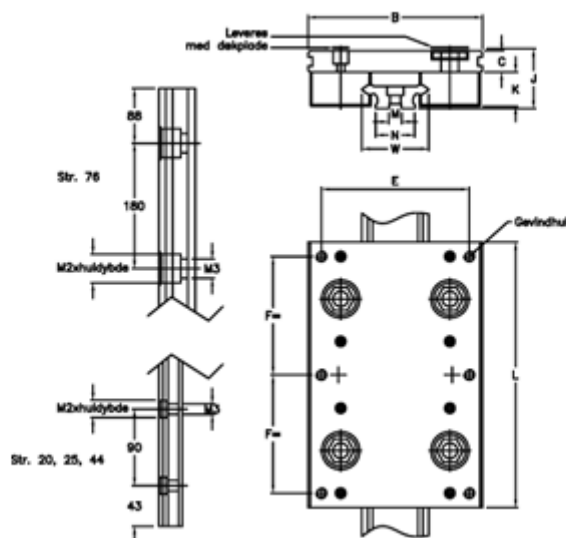

Varenummer: 056512020716  
Beskrivelse: Hepco Simple Select 20 2-716

## Mål

B = 64	M	= 5x2
C = 10.0	M1	= 4.5
E = 50	M2	= 8x4,1
F = 44	N	= 12.4
G = 6xM5	Størrelse	= 20
J = 24.95	W	= 20
K = 14.0		
L = 100		